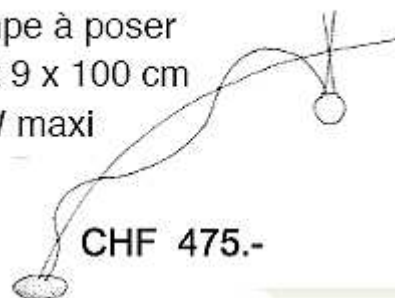

LUMINAIRES EN PAPIER JAPONAIS

Lampe 1 cocon

Lampe à poser
54 x 20 cm
20W / 12V
CHF 439.-

Ti Amo Nino

Lampe à poser
14 x 9 x 100 cm
35W maxi

CHF 475.-

Lampe 4 cocons

Lampe à poser
165 X 37 cm
4 x 20W / 12V
CHF 895.-

Planètes

Lampe à poser
150 x 20 cm
3 x 20W / 12V
CHF 695.-

Petite lune

Lampe à poser
20W / 12V
50 x 20 x 12 cm
CHF 420.-