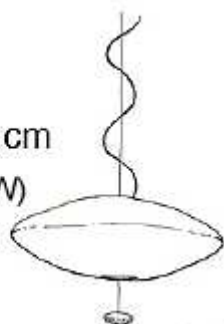

CHF 520.-

**Nuage**

Plafonnier

45 x 90 x 120 cm

2 x 20W (=200W)

CHF 860.-

**Cumulus**

Plafonnier