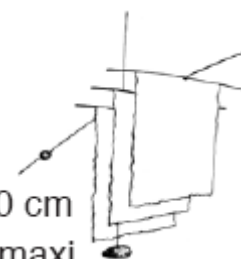

Plafonnier

100 x 50 x 100 cm

Long : 2,50m maxi

2 x 35W maxi 12V

CHF 595.-

**Cerf volant PM**

Lampe à poser

25 x 16 x 100 cm