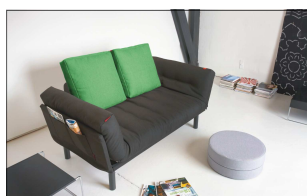

ROLLO Canapé-lit transformable en lit pour une personne.

Idéal pour le couchage quotidien d'une personne. Il prend peu de place une fois les accoudoirs relevés. Deux versions, avec pieds droits ou luges chromées, avec des options et des textiles qui permettent une infinie variété pour s'adapter à votre intérieur.

1	ROLLO Structure sur 4 pieds, gris ou noirs		CHF 296.-
1	ROLLO CHROME Structure sur 2 luges chromées		CHF 296.-
		ROLLO VINTAGE complet, avec matelas Omega, housse leather textile 389, coussins dossiers et habillage de structure Basic noir.	CHF 1490.-
2	Matelas standard OMEGA, sans housse, avec dos rouleau fixe	80 x 200 cm Textile cat. 3	CHF 522.-
2B	Futon LATEX 3 Makoura Futon KOKOLATEX 3 Makoura Matelas OMEGA Innovation	80 x 200 cm sans housse 80 x 200 cm sans housse 80 x 200 cm sans housse	CHF 715.- CHF 485.- CHF 432.-
3	Housse séparable matelas/futon	80 x 200 cm KYOTO cat 3	CHF 232.-
4	Housse de rouleau	Textile cat. 3	CHF 70.-
5	Paire de coussins déhoussables	50 x 50 cm Textile cat. 3	CHF 218.-
6	Housse de structure avec poches	Textile cat. 3	CHF 170.-
7	Coffre literie sur roulette	103 x 69 H 19 cm Noir	CHF 146.-

INNOVATION Produit INNOVATION du Danemark

Vente par MAKOURA en Suisse

MAKOURA

CHF 1490.-

CHF 1490.-

CHF 1490.-

CHF 1490.-